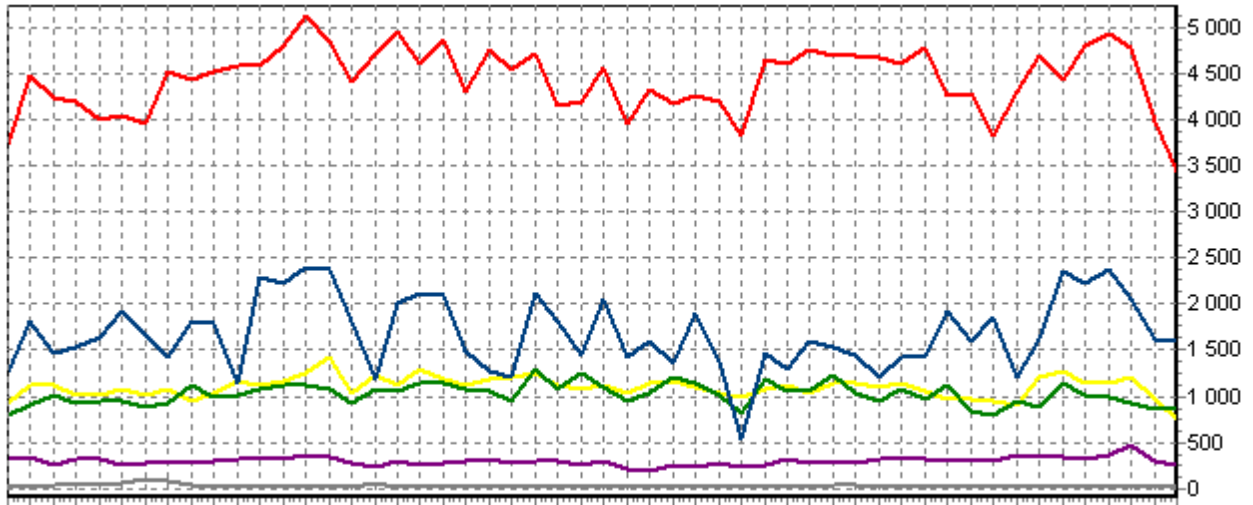

REPARTITION DES RACES (nb têtes/semaine)

ACTIVITE HEBDOMADAIRE LIMOUSINE (34)

ACTIVITE HEBDOMADAIRE PRIM'HOLSTEIN (66)

ACTIVITE HEBDOMADAIRE CHAROLAISE (38)

ACTIVITE HEBDOMADAIRE BLONDE D'AQUITAINE (79)

ACTIVITE HEBDOMADAIRE PARTHENAISE (71)

ACTIVITE HEBDOMADAIRE BAZADAISE (24)