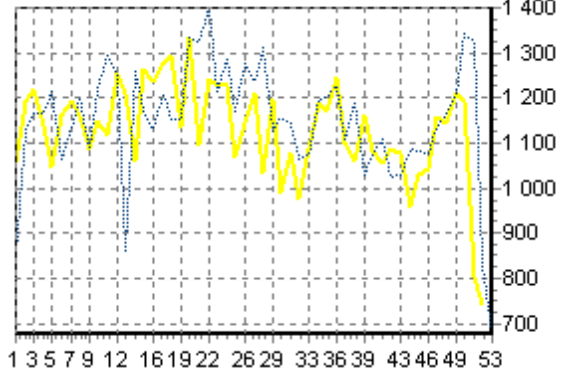

REPARTITION DES RACES (nb têtes/semaine)

ACTIVITE HEBDOMADAIRE LIMOUSINE (34)

ACTIVITE HEBDOMADAIRE PRIM'HOLSTEIN (66)

ACTIVITE HEBDOMADAIRE CHAROLAISE (38)

ACTIVITE HEBDOMADAIRE BLONDE D'AQUITAINE (79)

ACTIVITE HEBDOMADAIRE PARTHENAISE (71)

ACTIVITE HEBDOMADAIRE BAZADAISE (24)