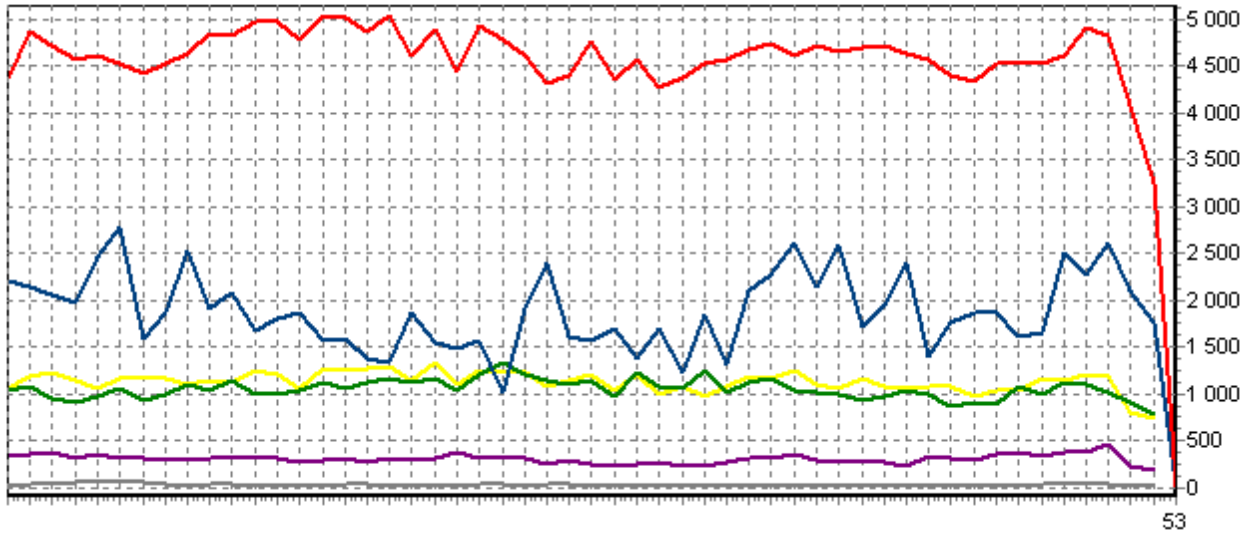

REPARTITION DES RACES (nb têtes/semaine)

ACTIVITE HEBDOMADAIRE LIMOUSINE (34)

ACTIVITE HEBDOMADAIRE PRIM'HOLSTEIN (66)

ACTIVITE HEBDOMADAIRE CHAROLAISE (38)

ACTIVITE HEBDOMADAIRE BLONDE D'AQUITAINE (79)

ACTIVITE HEBDOMADAIRE PARTHENAISE (71)

ACTIVITE HEBDOMADAIRE BAZADAISE (24)