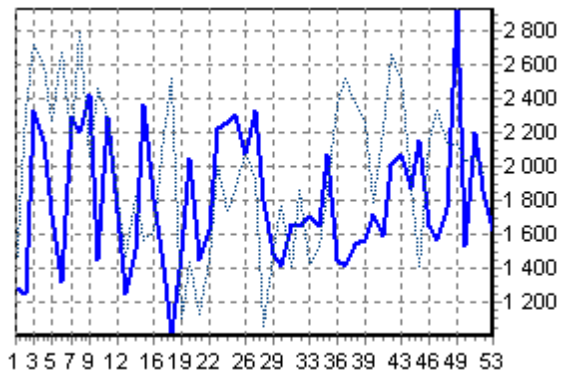

REPARTITION DES RACES (nb têtes/semaine)

ACTIVITE HEBDOMADAIRE LIMOUSINE (34)

ACTIVITE HEBDOMADAIRE PRIM'HOLSTEIN (66)

ACTIVITE HEBDOMADAIRE CHAROLAISE (38)

ACTIVITE HEBDOMADAIRE BLONDE D'AQUITAINE (79)

ACTIVITE HEBDOMADAIRE PARTHENAISE (71)

ACTIVITE HEBDOMADAIRE BAZADAISE (24)