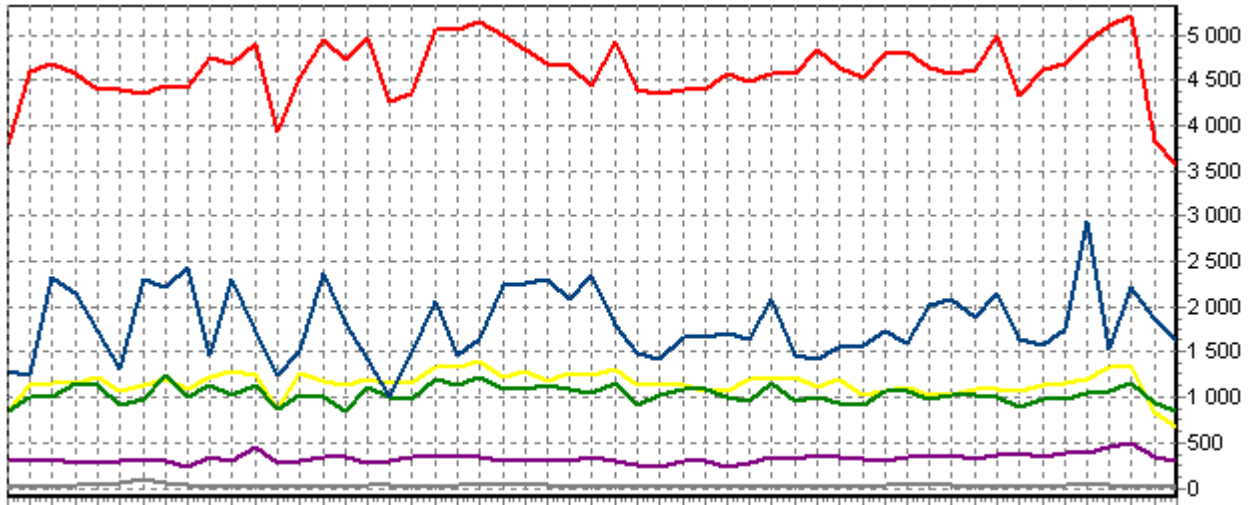

REPARTITION DES RACES (nb têtes/semaine)

ACTIVITE HEBDOMADAIRE LIMOUSINE (34)

ACTIVITE HEBDOMADAIRE PRIM'HOLSTEIN (66)

ACTIVITE HEBDOMADAIRE CHAROLAISE (38)

ACTIVITE HEBDOMADAIRE BLONDE D'AQUITAINE (79)

ACTIVITE HEBDOMADAIRE PARTHENAISE (71)

ACTIVITE HEBDOMADAIRE BAZADAISE (24)