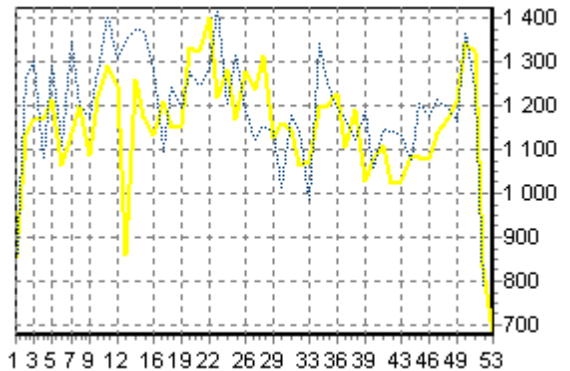

REPARTITION DES RACES (nb têtes/semaine)

ACTIVITE HEBDOMADAIRE LIMOUSINE (34)

ACTIVITE HEBDOMADAIRE PRIM'HOLSTEIN (66)

ACTIVITE HEBDOMADAIRE CHAROLAISE (38)

ACTIVITE HEBDOMADAIRE BLONDE D'AQUITAINE (79)

ACTIVITE HEBDOMADAIRE PARTHENAISE (71)

ACTIVITE HEBDOMADAIRE BAZADAISE (24)