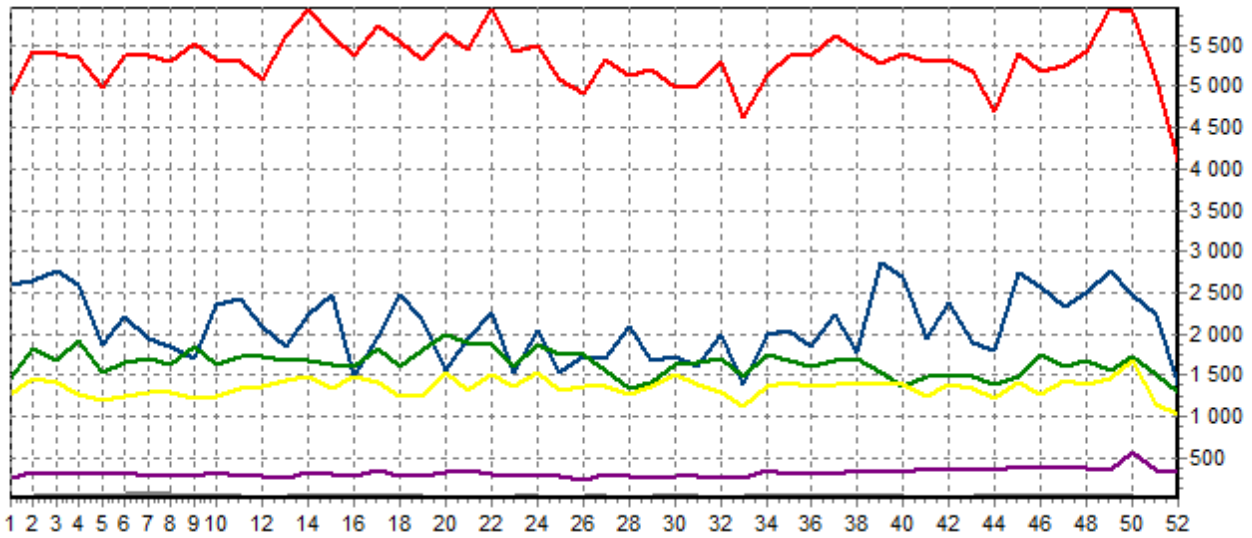

REPARTITION DES RACES (nb têtes/semaine)

ACTIVITE HEBDOMADAIRE LIMOUSINE (34)

ACTIVITE HEBDOMADAIRE PRIM'HOLSTEIN (66)

ACTIVITE HEBDOMADAIRE CHAROLAISE (38)

ACTIVITE HEBDOMADAIRE BLONDE D'AQUITAINE (79)

ACTIVITE HEBDOMADAIRE PARTHENAISE (71)

ACTIVITE HEBDOMADAIRE BAZADAISE (24)