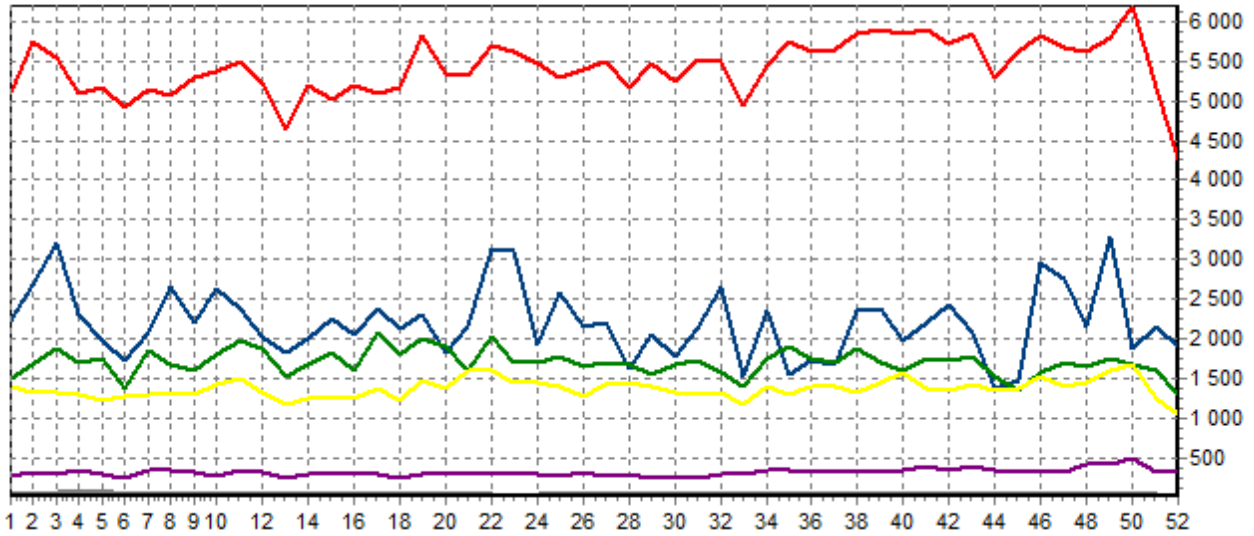

REPARTITION DES RACES (nb têtes/semaine)

ACTIVITE HEBDOMADAIRE LIMOUSINE (34)

ACTIVITE HEBDOMADAIRE PRIM'HOLSTEIN (66)

ACTIVITE HEBDOMADAIRE CHAROLAISE (38)

ACTIVITE HEBDOMADAIRE BLONDE D'AQUITAINE (79)

ACTIVITE HEBDOMADAIRE PARTHENAISE (71)

ACTIVITE HEBDOMADAIRE BAZADAISE (24)