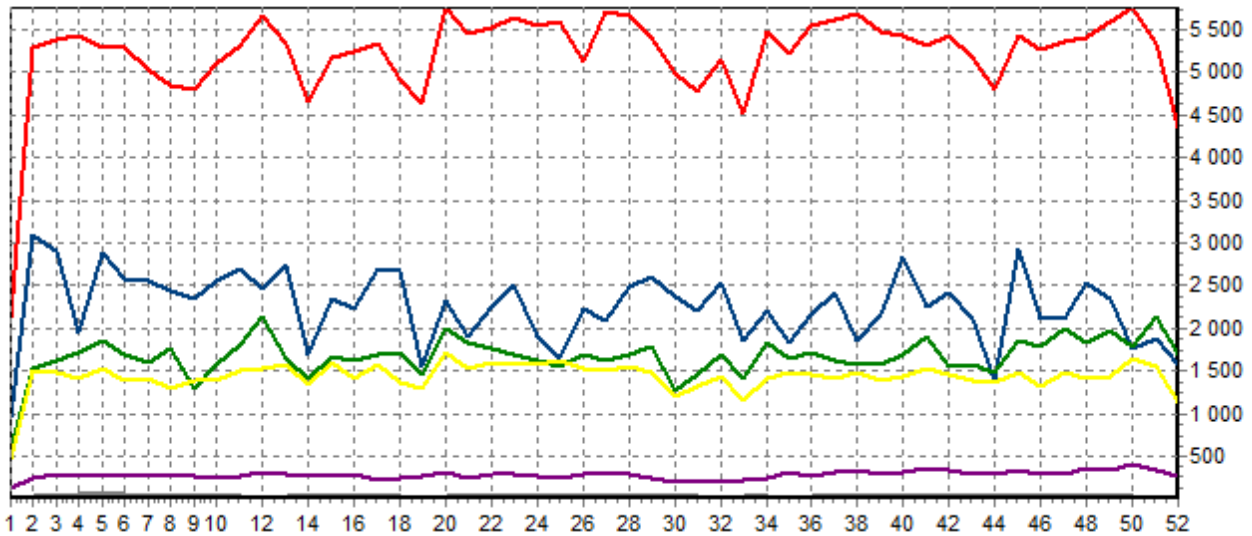

REPARTITION DES RACES (nb têtes/semaine)

ACTIVITE HEBDOMADAIRE LIMOUSINE (34)

ACTIVITE HEBDOMADAIRE PRIM'HOLSTEIN (66)

ACTIVITE HEBDOMADAIRE CHAROLAISE (38)

ACTIVITE HEBDOMADAIRE BLONDE D'AQUITAINE (79)

ACTIVITE HEBDOMADAIRE PARTHENAISE (71)

ACTIVITE HEBDOMADAIRE BAZADAISE (24)