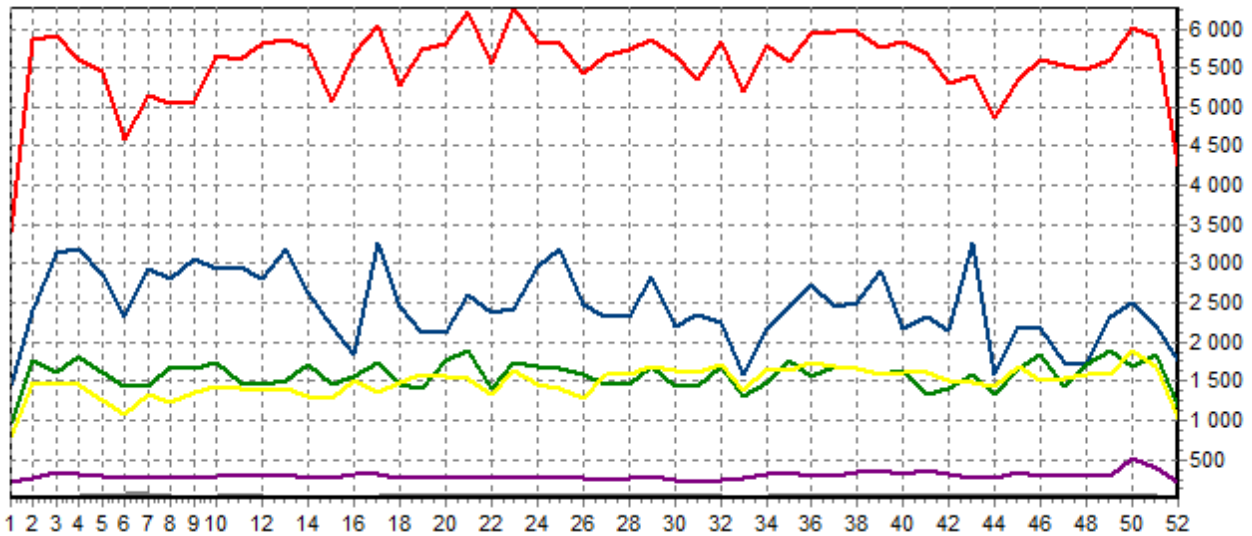

REPARTITION DES RACES (nb têtes/semaine)

ACTIVITE HEBDOMADAIRE LIMOUSINE (34)

ACTIVITE HEBDOMADAIRE PRIM'HOLSTEIN (66)

ACTIVITE HEBDOMADAIRE CHAROLAISE (38)

ACTIVITE HEBDOMADAIRE BLONDE D'AQUITAINE (79)

ACTIVITE HEBDOMADAIRE PARTHENAISE (71)

ACTIVITE HEBDOMADAIRE BAZADAISE (24)