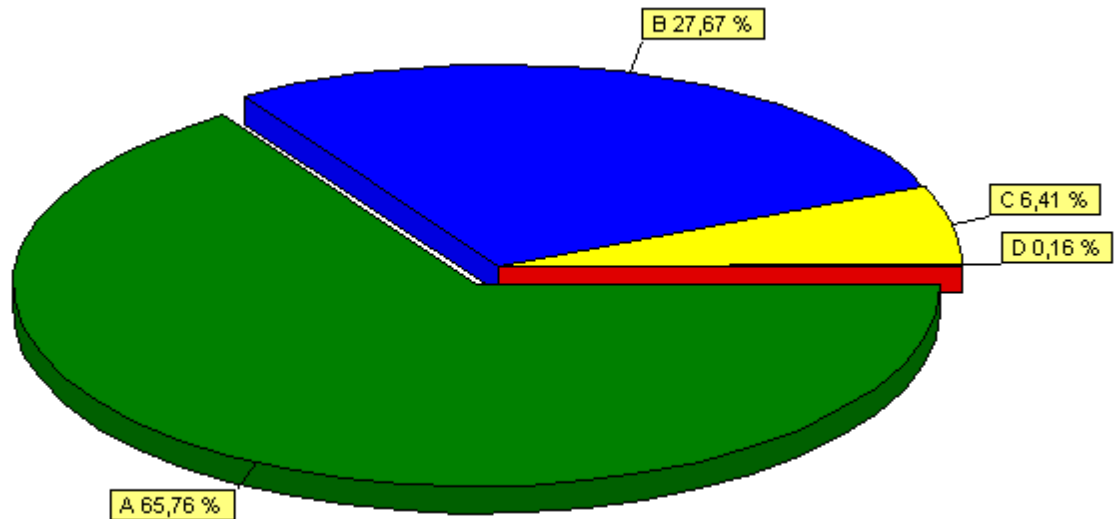

PRODUCTION REGIONALE PAR ETAT DE PROPRETE ABATTUE EN 2020

Volume de la production - Région Nouvelle-Aquitaine - Toutes destinations confondues

REPARTITION CUMULEE

EVOLUTION HEBDOMADAIRE (nb têtes/semaine)