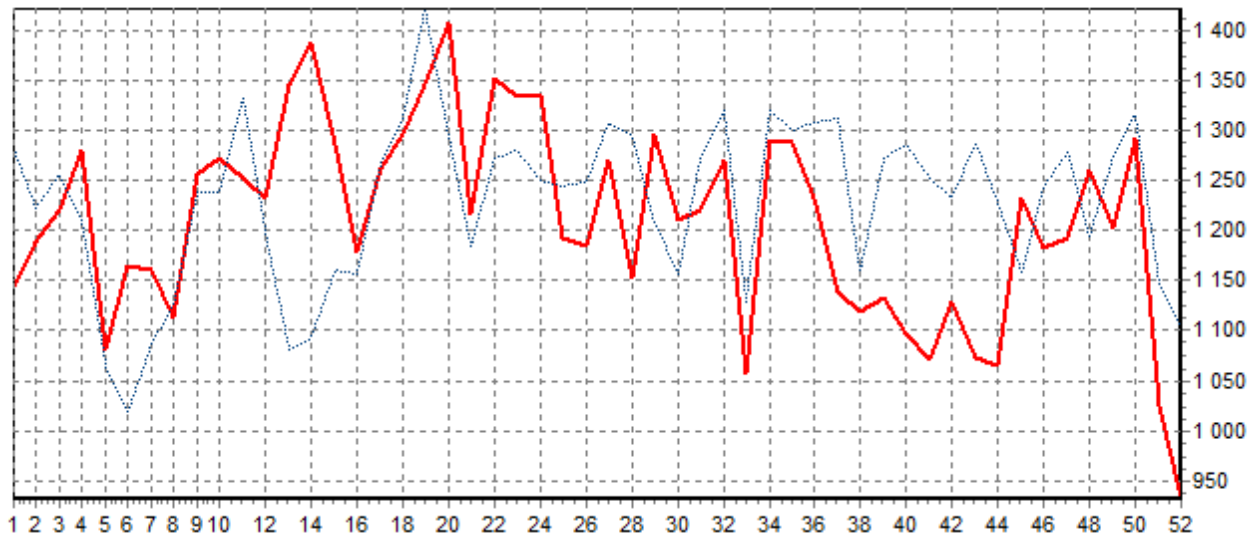

**PRODUCTION REGIONALE ABATTUE EN 2017**

Volume de la production - Région Nouvelle-Aquitaine - Toutes destinations confondues

**ACTIVITE HEBDOMADAIRE VACHE (D) (nb têtes/semaine)**

**ACTIVITE HEBDOMADAIRE GENISSE (E) (nb têtes/semaine)**

**ACTIVITE HEBDOMADAIRE JEUNE BOVINS (A) (nb têtes/semaine)**