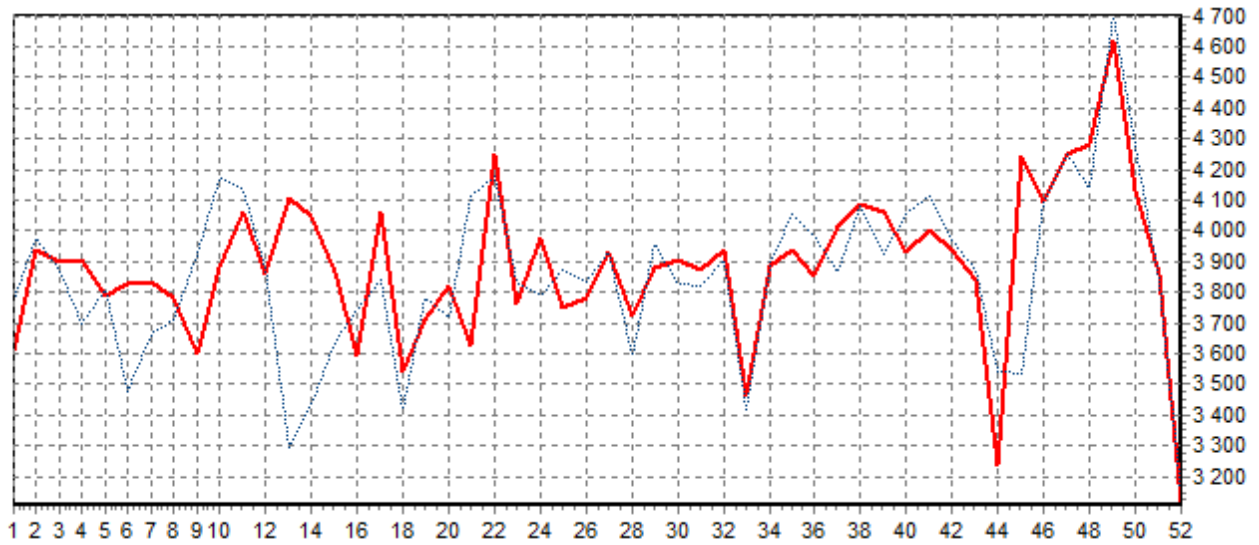

**PRODUCTION REGIONALE ABATTUE EN 2017**

Volume de la production - Région Nouvelle-Aquitaine - Toutes destinations confondues

**ACTIVITE HEBDOMADAIRE VACHE (D) (nb têtes/semaine)**

**ACTIVITE HEBDOMADAIRE GENISSE (E) (nb têtes/semaine)**

**ACTIVITE HEBDOMADAIRE JEUNE BOVINS (A) (nb têtes/semaine)**